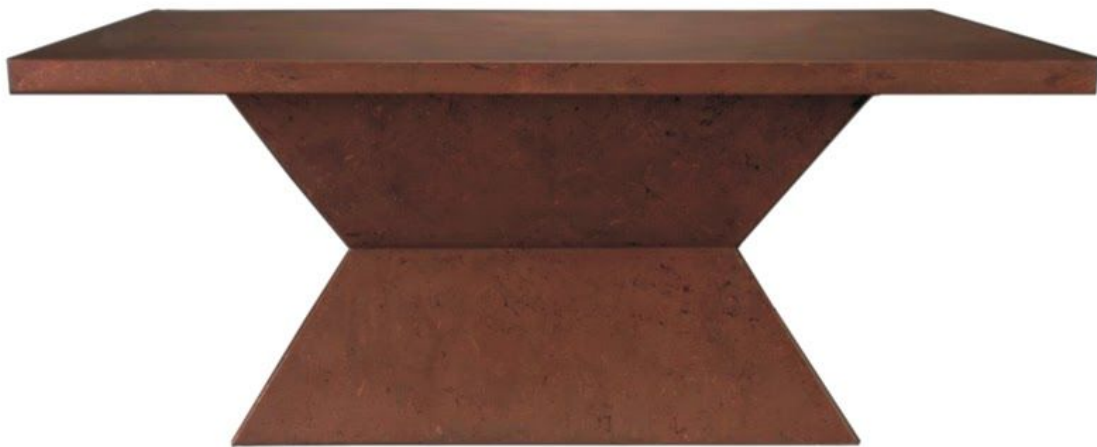

PERRY LUXE

Anasazi Rectangle Dining Table

Shown: 66" x 36" x 30"h in Earth
Available in Custom Sizes and Finishes

PERRYLUXE.COM

610 S. Park Avenue
Tucson, AZ 85719 USA

Call: 520.884.5152

Fax: 520.884.9060

Email: info@perryluxe.com