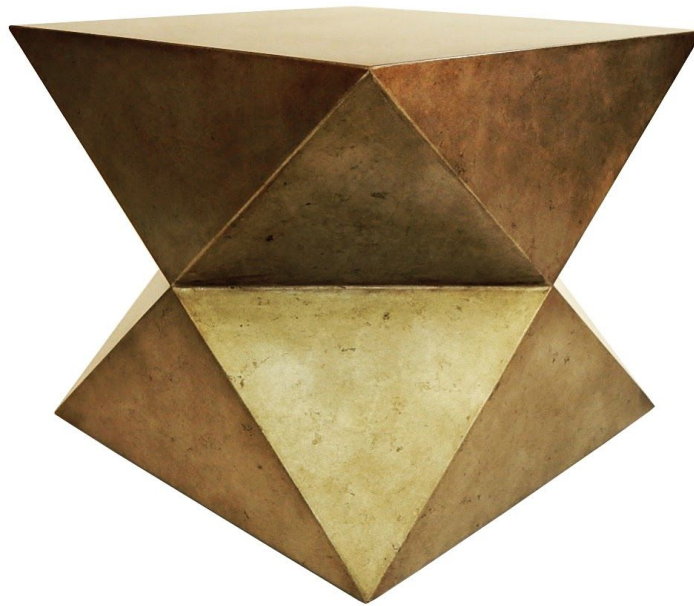

# Diamond End Table

Shown: 18" x 18" x 22"h in Golden Tea  
Available in Custom Sizes and Finishes

[PERRYLUXE.COM](http://PERRYLUXE.COM)

610 S. Park Avenue  
Tucson, AZ 85719 USA

Call: 520.884.5152

Fax: 520.884.9060