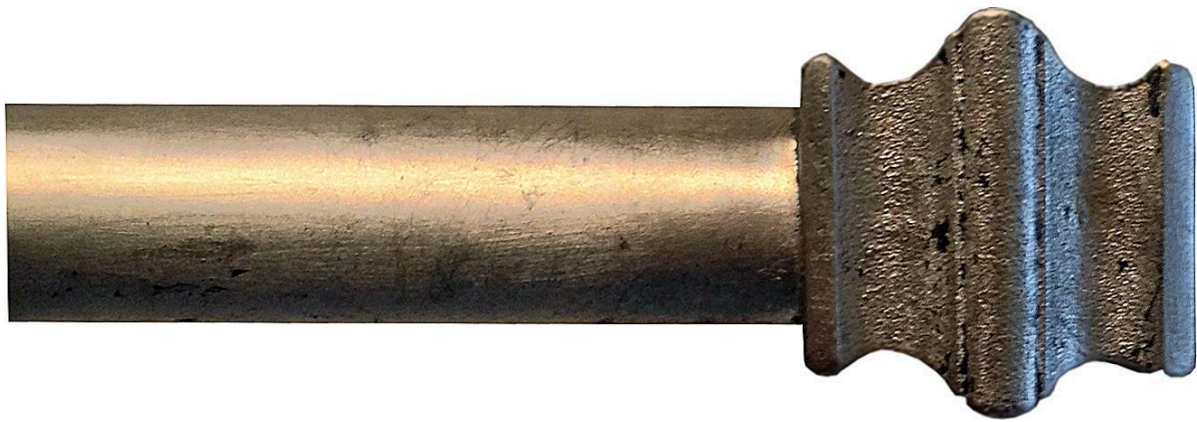

# Como Steel Rod

Available in Custom Sizes and Finishes

[PERRYLUXE.COM](http://PERRYLUXE.COM)

610 S. Park Avenue  
Tucson, AZ 85719 USA

Call: 520.884.5152  
Email: [info@perryluxe.com](mailto:info@perryluxe.com)