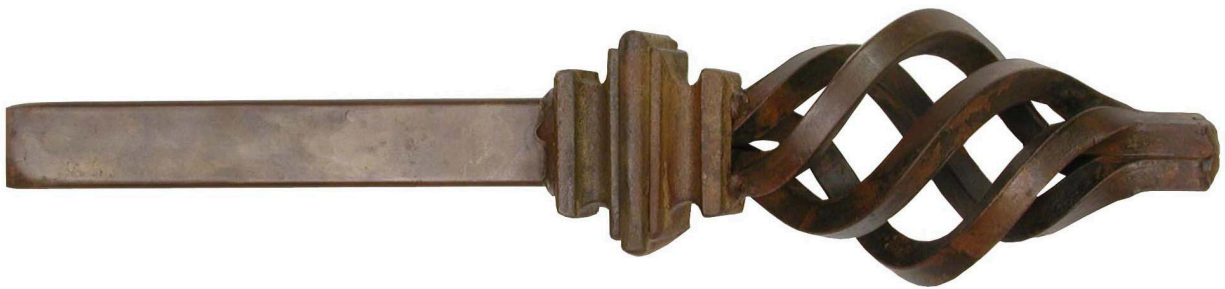

PERRY LUXE

# Cortona Steel Rod

Available in Custom Sizes and Finishes

[PERRYLUXE.COM](http://PERRYLUXE.COM)

610 S. Park Avenue  
Tucson, AZ 85719 USA

Call: 520.884.5152  
Email: [info@perryluxe.com](mailto:info@perryluxe.com)