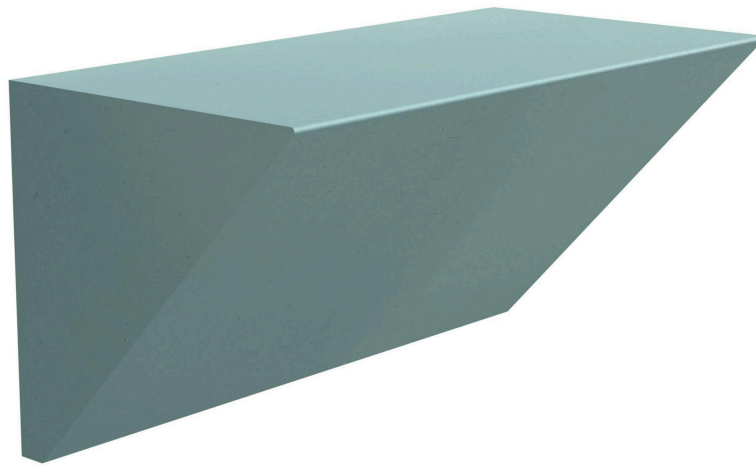

# Tapered Wall Hung Console

Shown: 24" x 12" x 12"h in Aqua Verde  
Available in Custom Sizes and Finishes

[PERRYLUXE.COM](http://PERRYLUXE.COM)

610 S. Park Avenue  
Tucson, AZ 85719 USA

Call: 520.884.5152  
Email: [info@perryluxe.com](mailto:info@perryluxe.com)